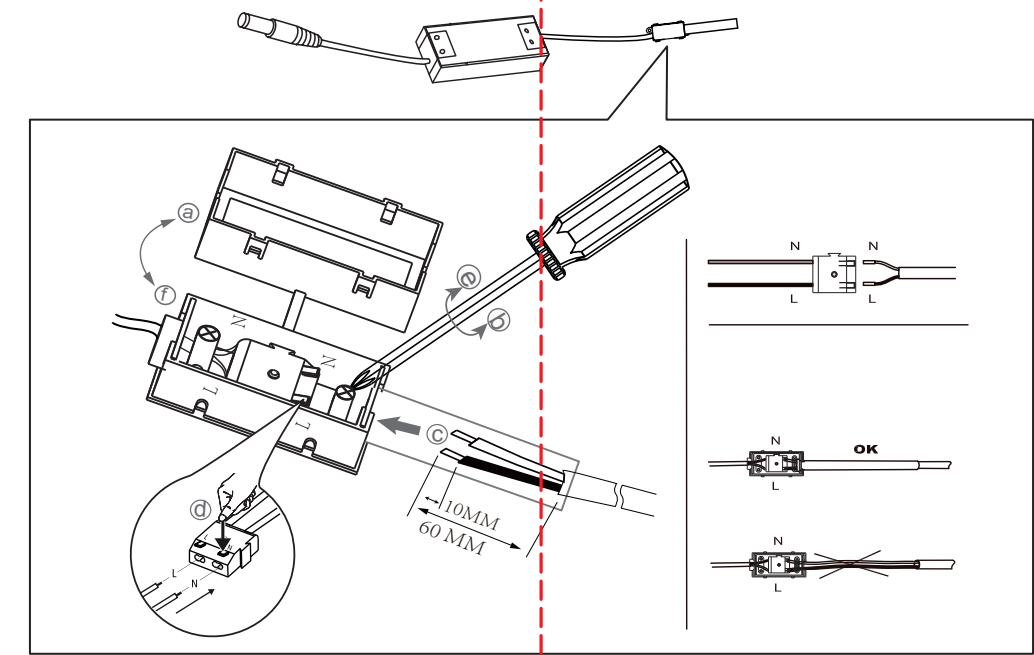

EGLO LEDSTRIPES

Art.-Nr. 99721

x=2m ,y=8mm

Art.-Nr. 99722

x=5m ,y=8mm

Art.-Nr. 99723

x=8m ,y=8mm

Art.-Nr. 99721 99722 99723