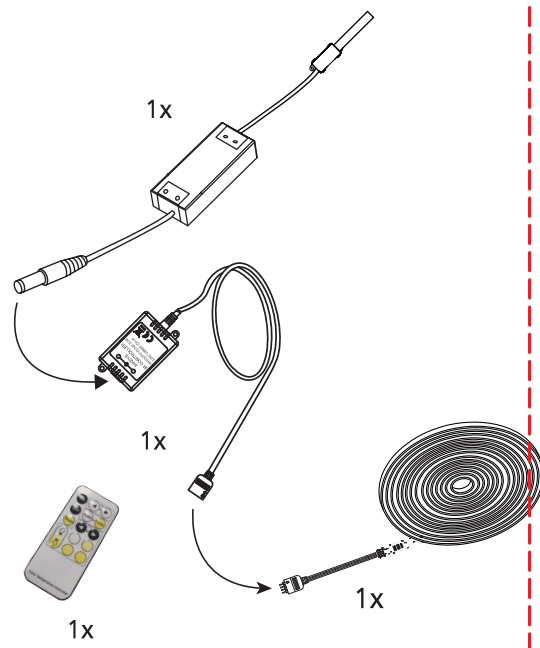

EGLO LEDSTRIPES

Art.-Nr. 99721

x=2m ,y=8mm

Art.-Nr. 99722

x=5m ,y=8mm

Art.-Nr. 99723

x=8m ,y=8mm

Art.-Nr. 99721 99722 99723